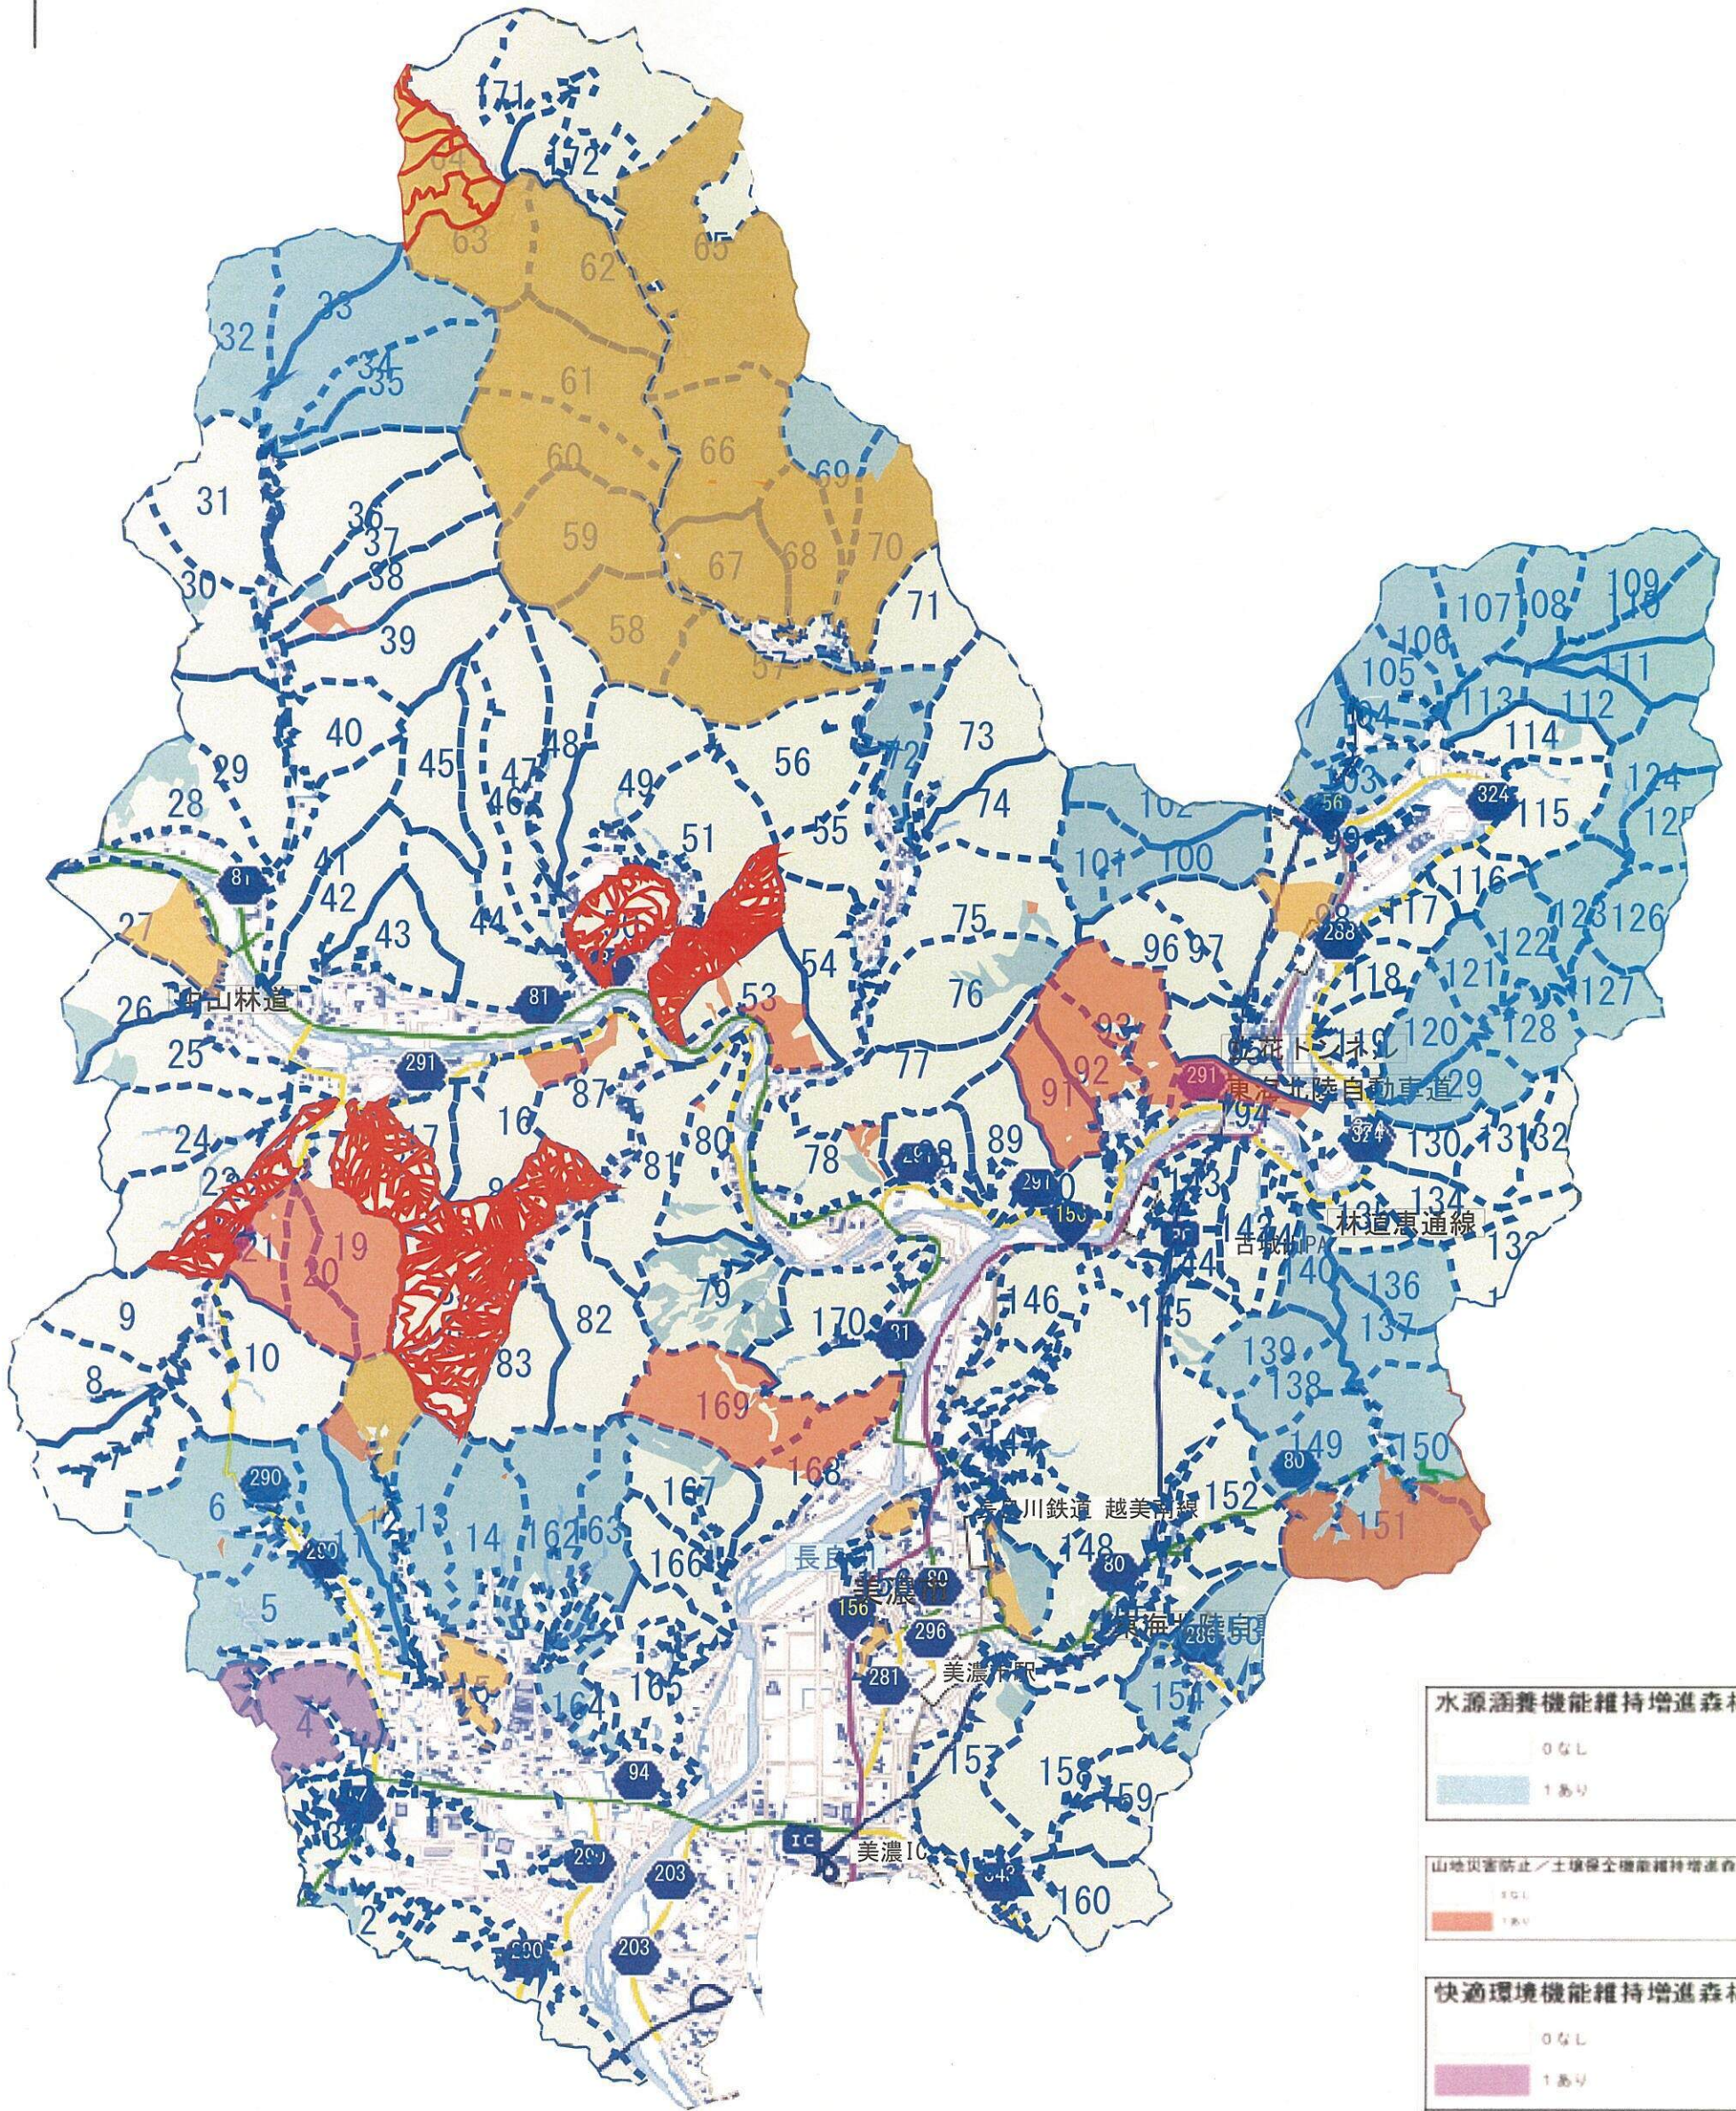

概要図

水源涵養機能維持増進森林	0なし 1あり
山地災害防止/土壌保全機能維持増進森林	0なし 1あり
快適環境機能維持増進森林	0なし 1あり
保健文化機能維持増進森林	0なし 1あり
木材生産等機能維持増進森林	0なし 1あり